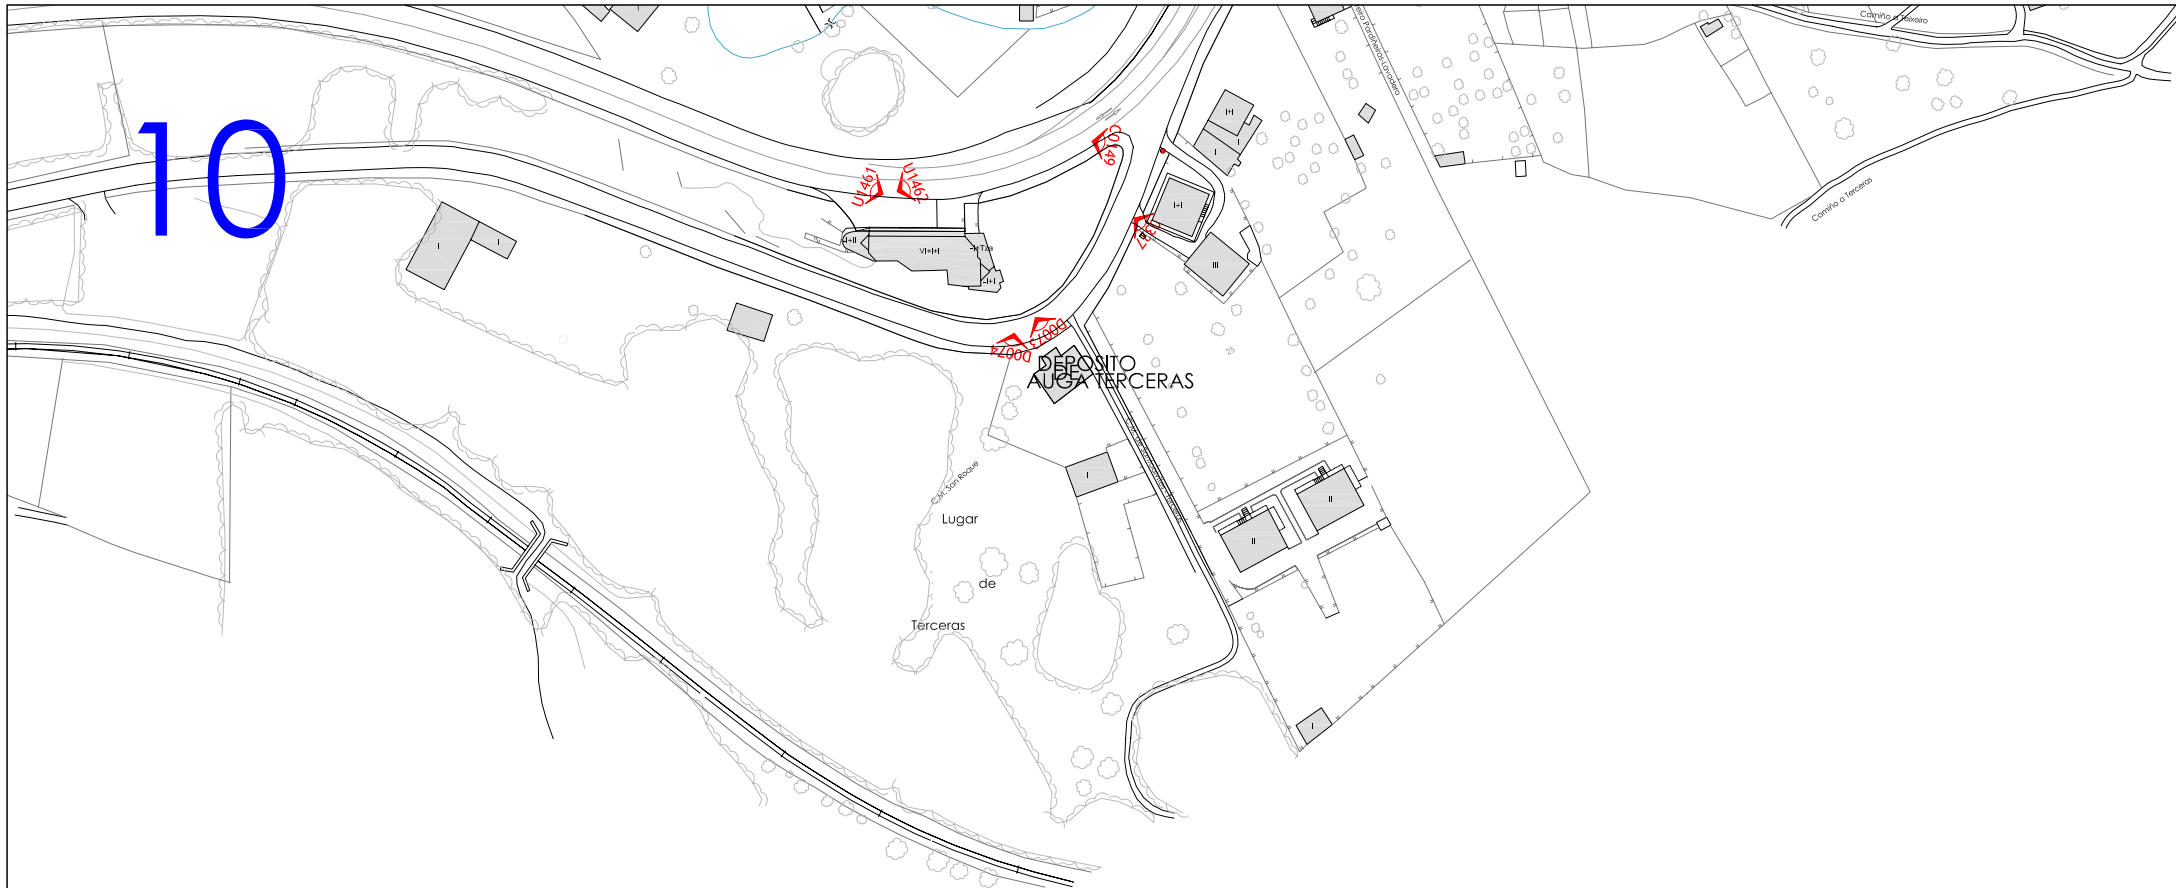

Plan Xeral de Ordenación Municipal do
Concello de Viveiro

LENDA FOTOGRAFÍAS
Fotografías

09

Ría de Viveiro

Landro

Escala: 1:2.000

10

12

Escala: 1:2.000

13

Escala: 1:2.000

Escala: 1:2.000

17

Escala: 1:2.000

Escala: 1:2.000

Escala: 1:2.000

20

Escala: 1:2.000

Escala: 1:2.000

Escala: 1:2.000