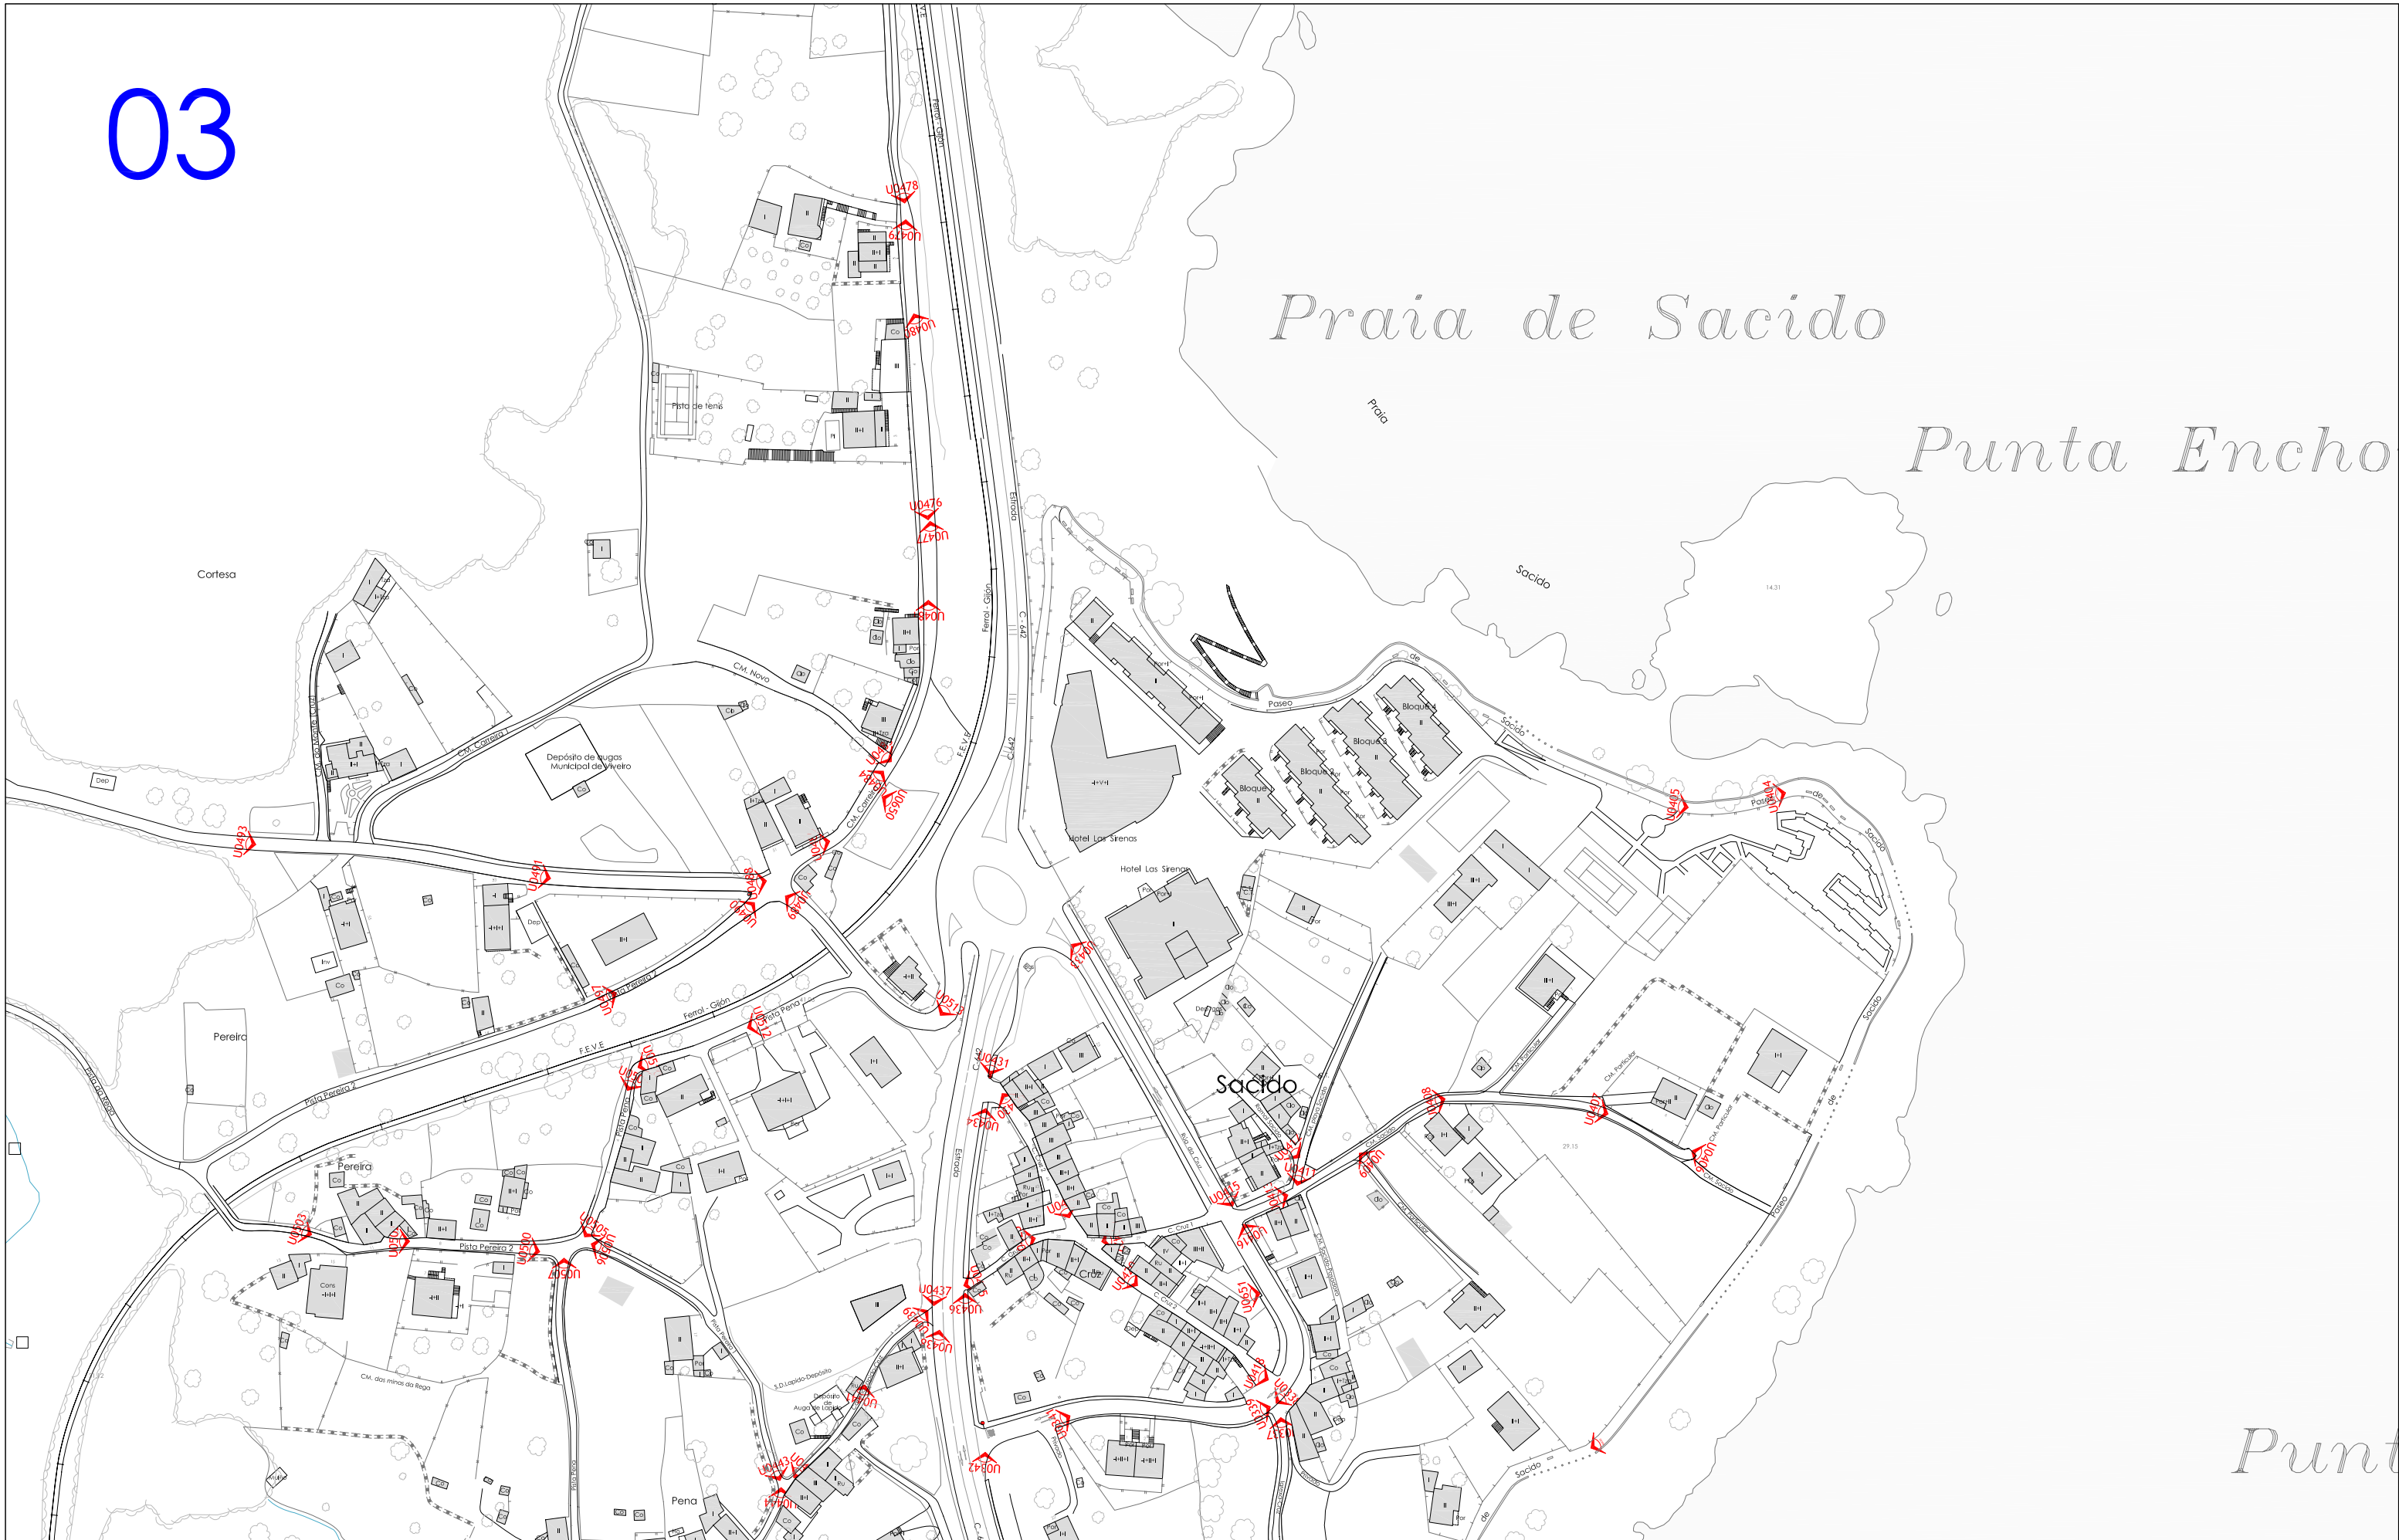

Plan Xeral de Ordenación Municipal do Concello de Viveiro

R e p o r t a x e
f o t o g r á f i c a
u r b a n o

Aprobación inicial

Abril 2011

Praia de Sacido

Punta Encho

Punta

07

Os Cas

Escala: 1:2.000

08

stelos

Rio de Viveiro
Covas

Praia

de

Escala: 1:2.000

Escala: 1:2.000

13

Escala: 1:2.000

Escala: 1:2.000

17

Escala: 1:2.000

Escala: 1:2.000

Escala: 1:2.000

20

Escala: 1:2.000

Escala: 1:2.000

Escala: 1:2.000