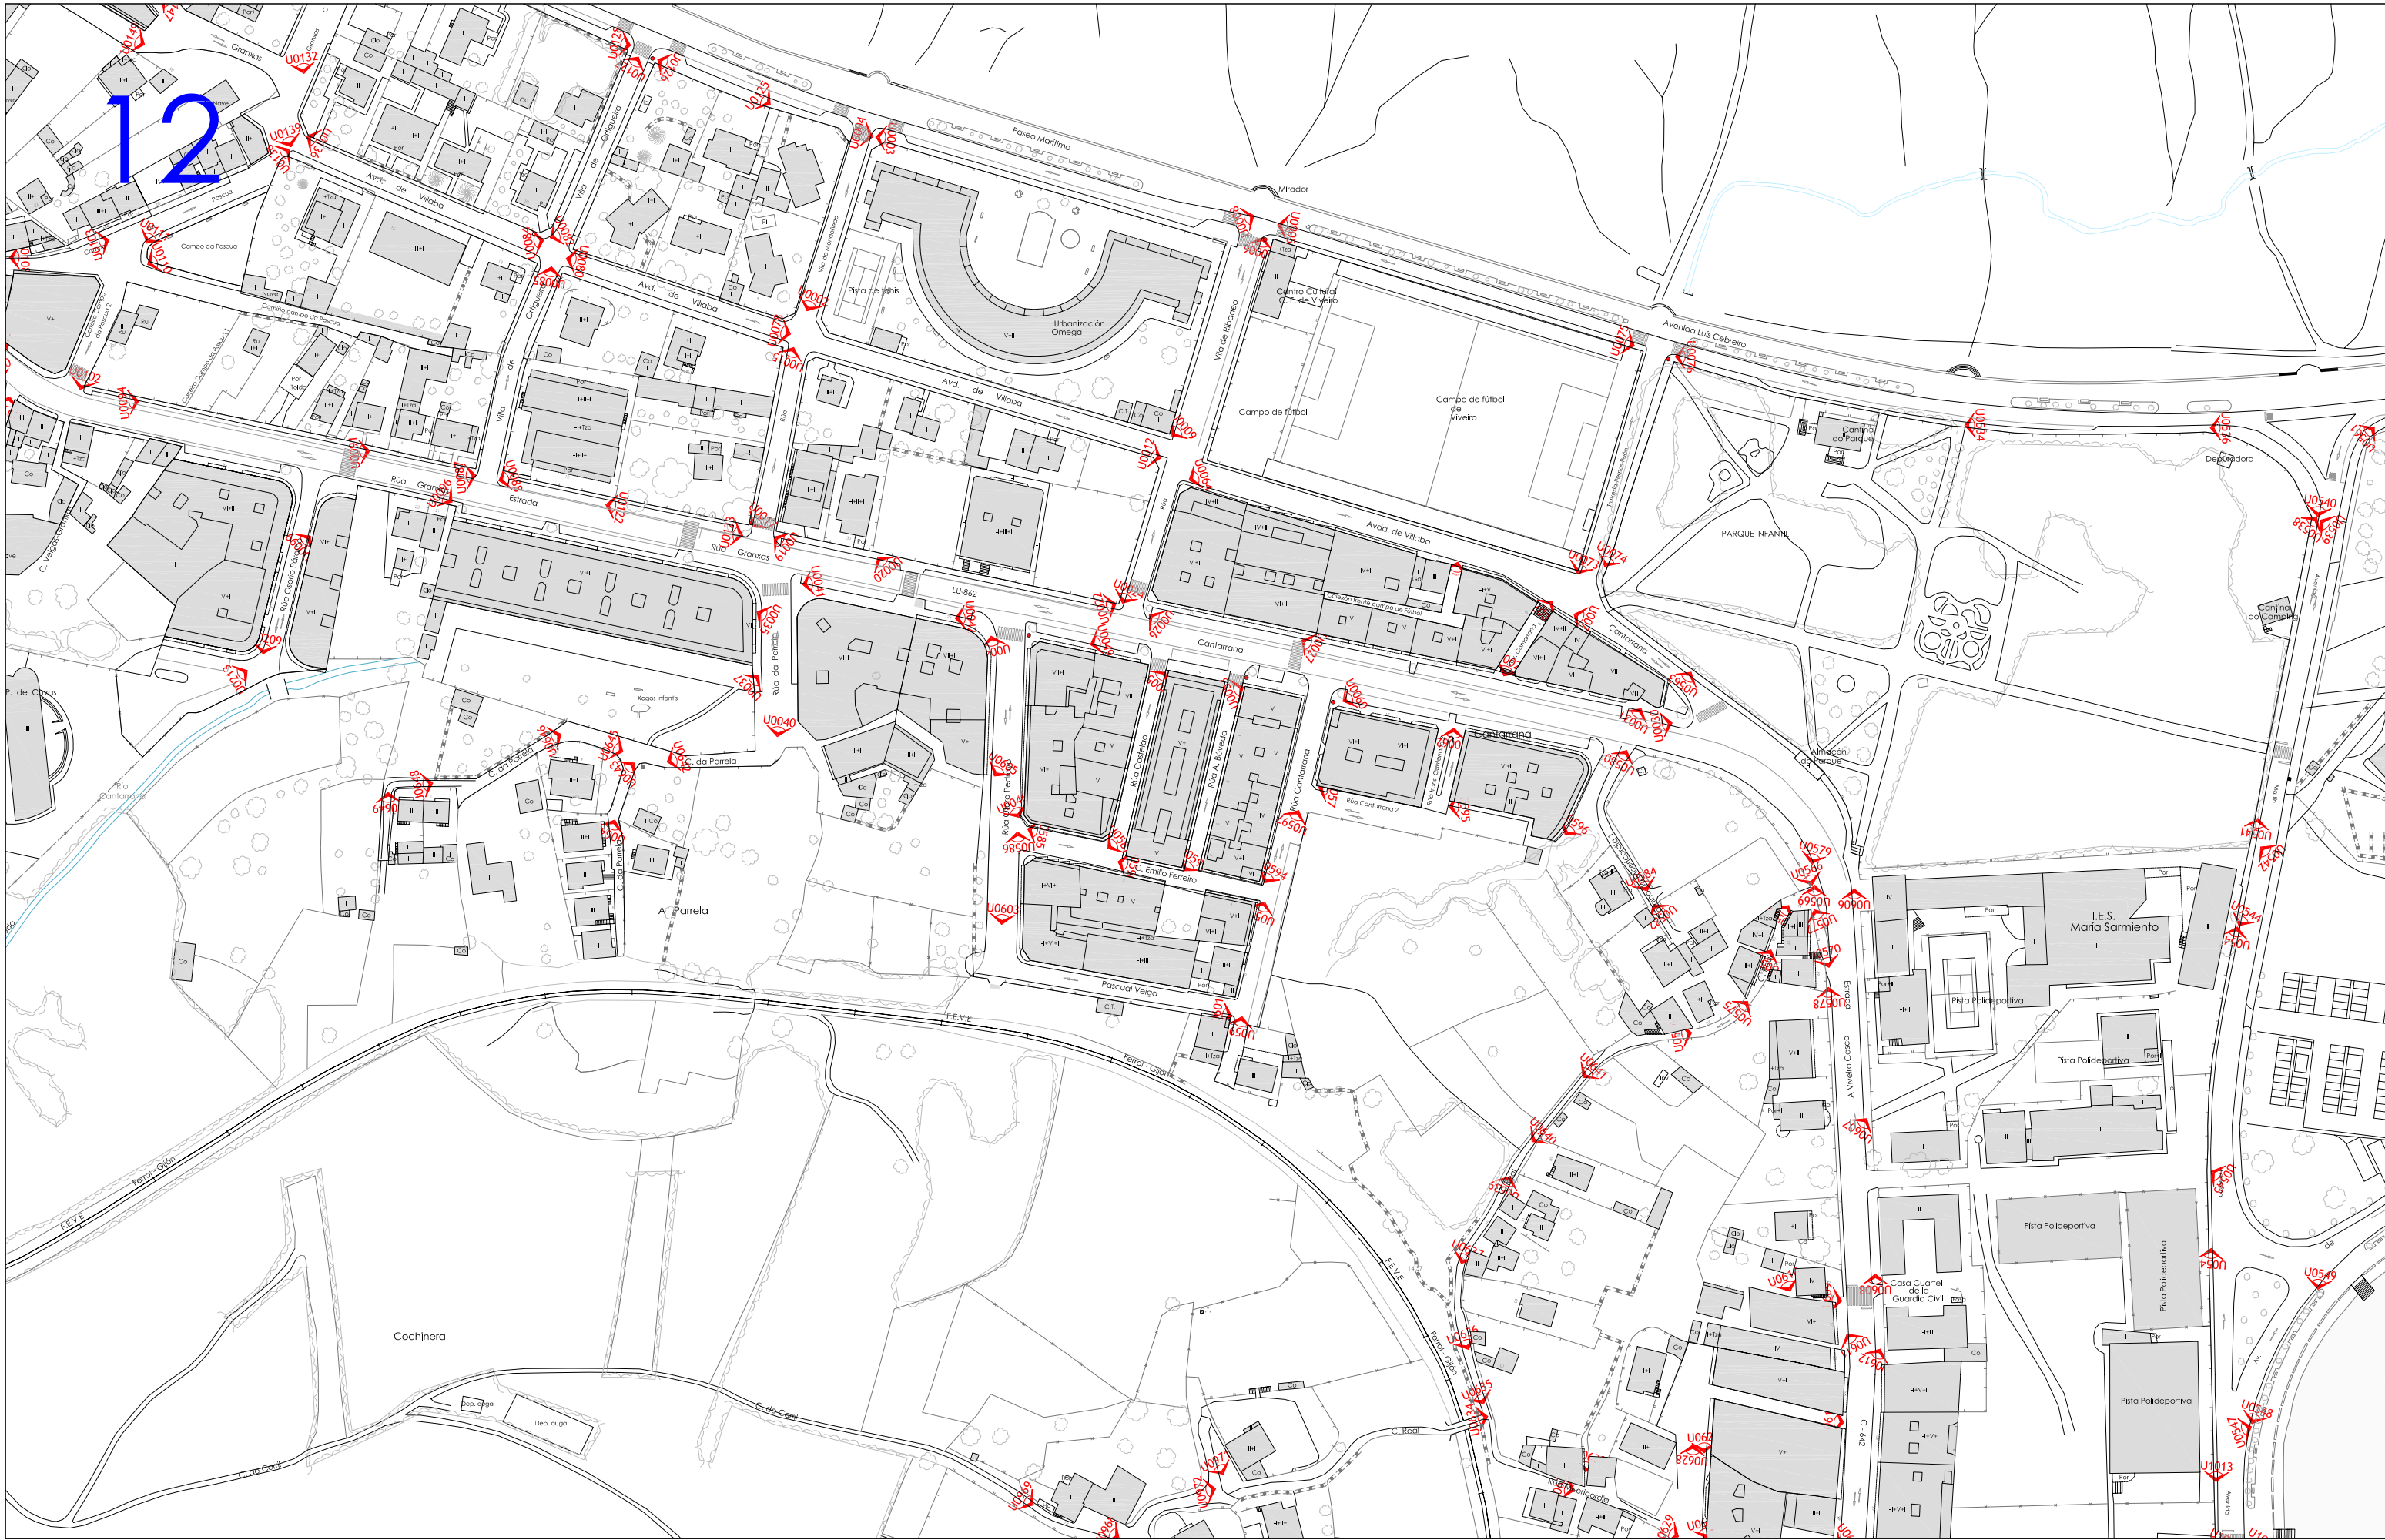

Os Cas

Escala: 1:2.000

08

stelos

Rio de Viveiro
Covas

Praia

de

Escala: 1:2.000

Plan Xeral de Ordenación Municipal do
Concello de Viveiro

LENDA FOTOGRAFÍAS
Fotografías

09

Ría de Viveiro

Landro

Escala: 1:2.000

10

12

Escala: 1:2.000

13

Escala: 1:2.000

Escala: 1:2.000

17

Escala: 1:2.000

Escala: 1:2.000

Escala: 1:2.000

20

Escala: 1:2.000

Escala: 1:2.000

Escala: 1:2.000