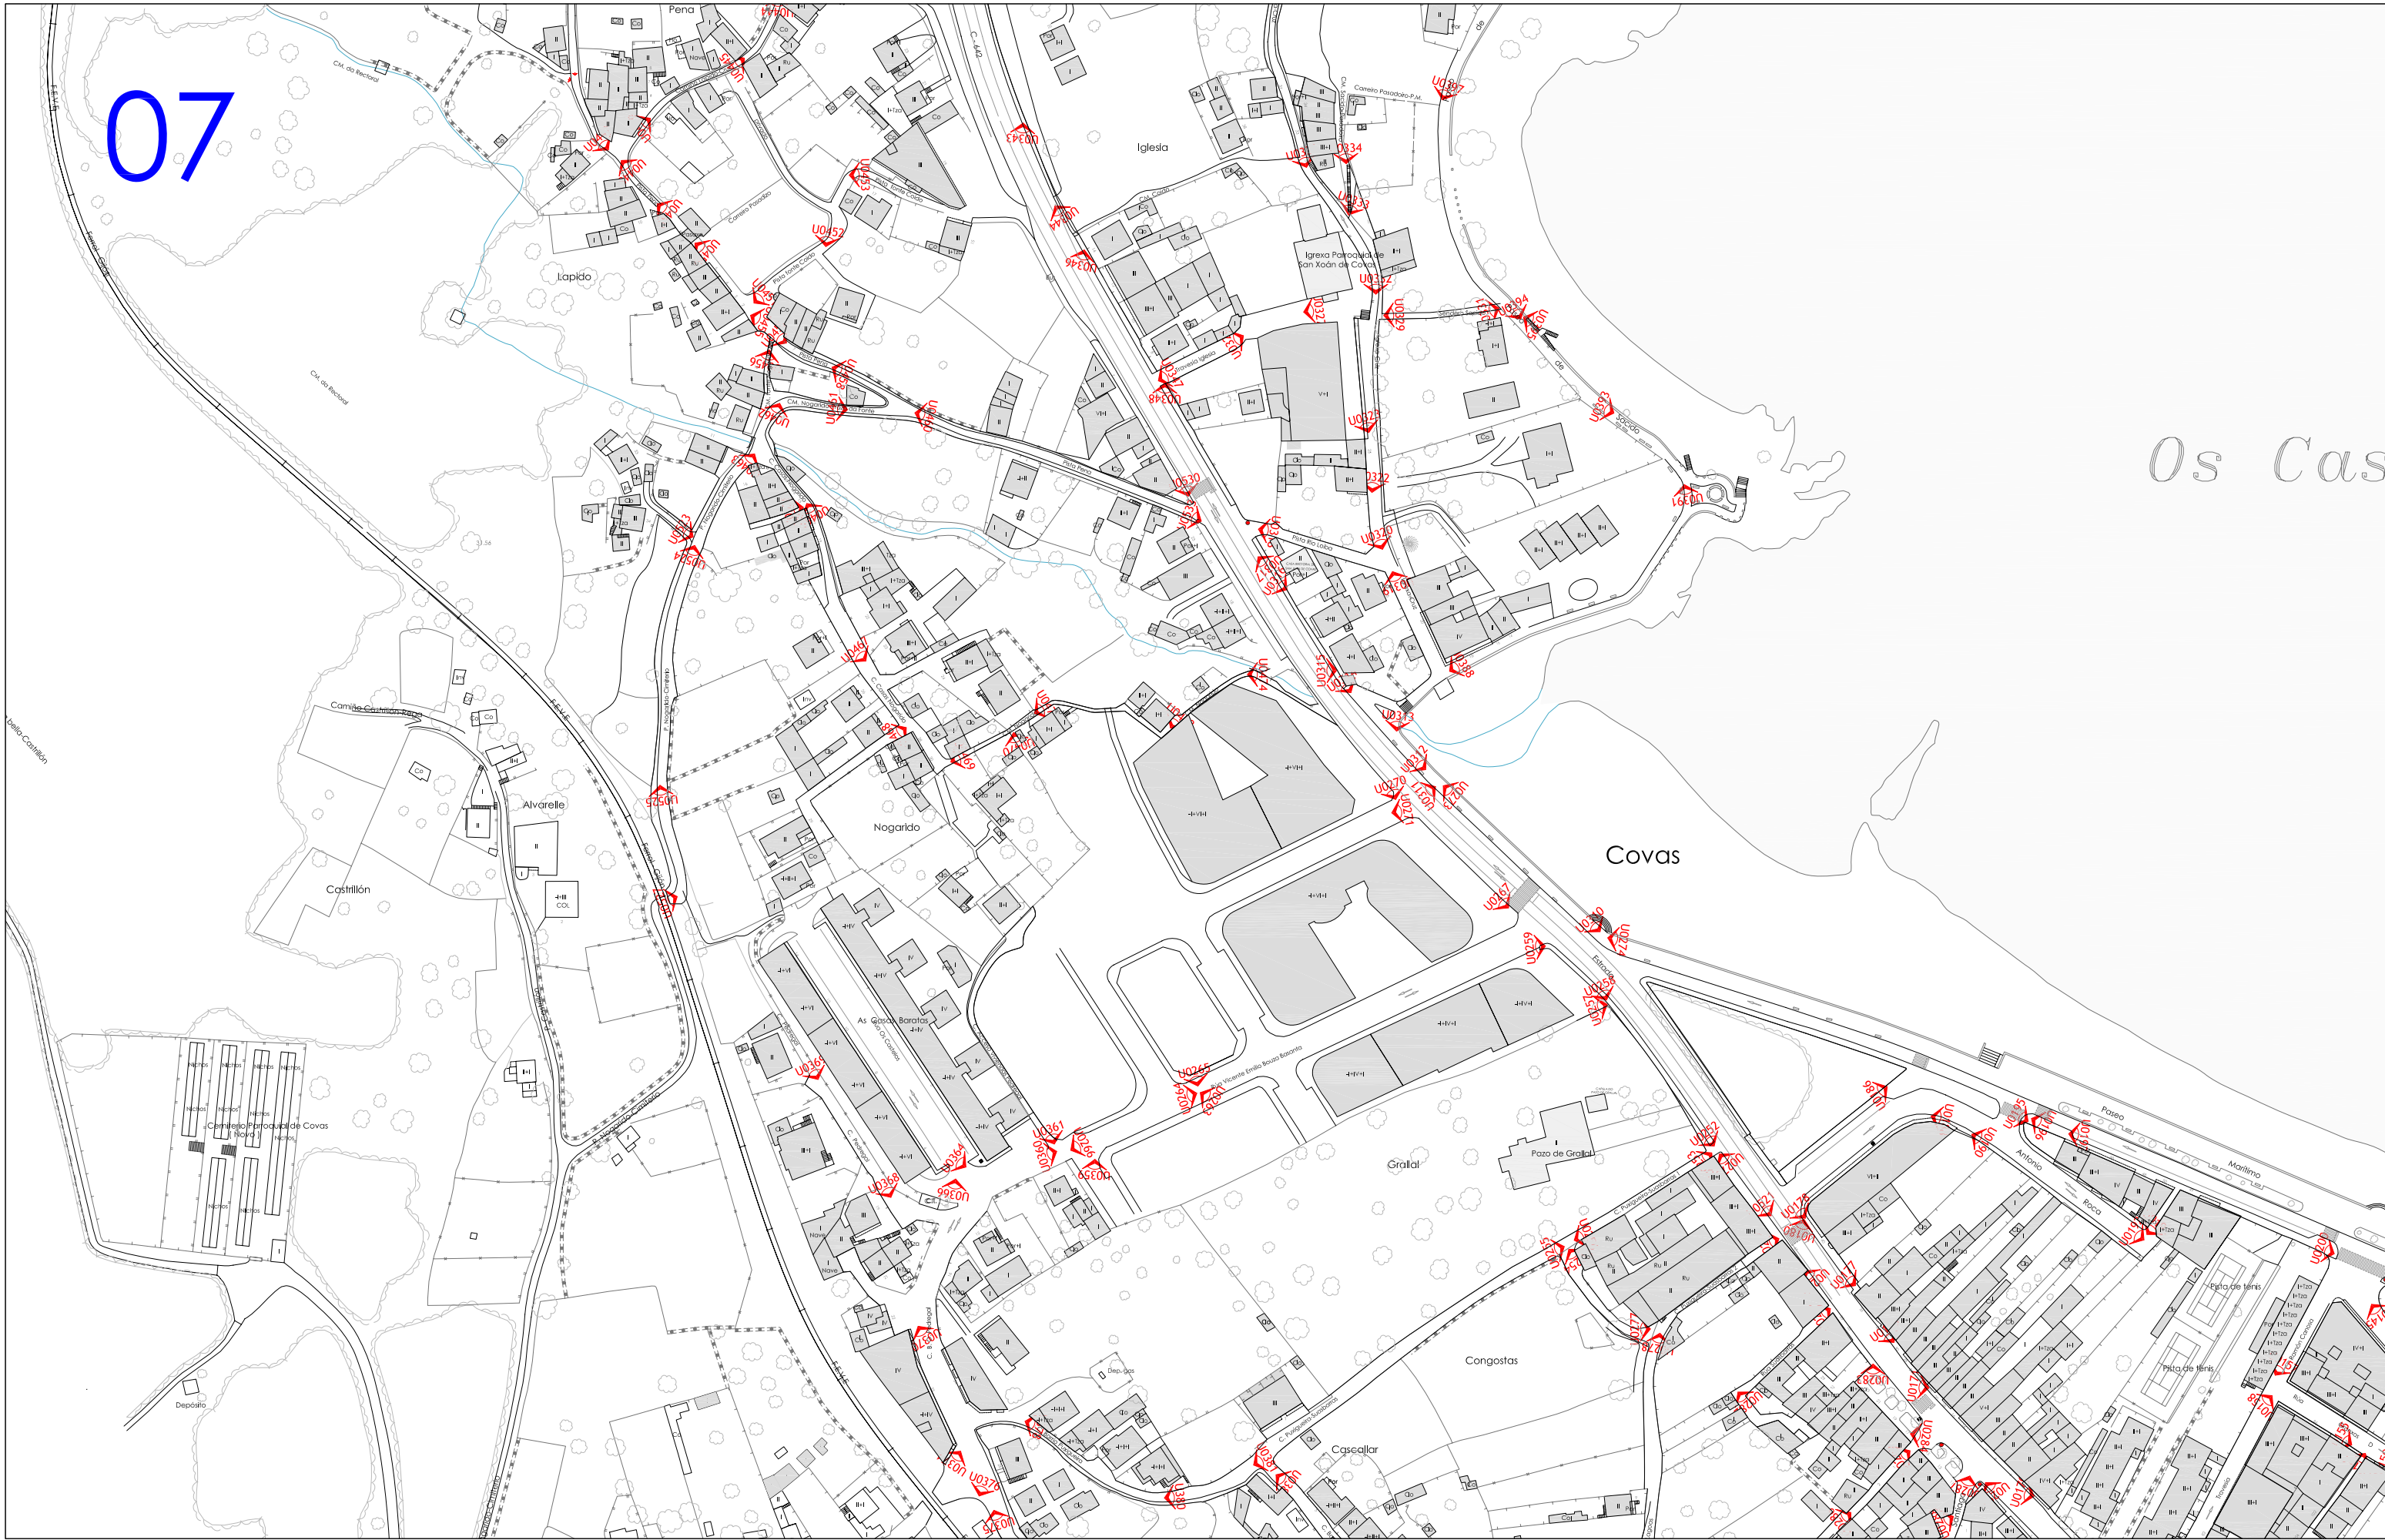

Plan Xeral de Ordenación Municipal do Concello de Viveiro

R e p o r t a x e
f o t o g r á f i c a
u r b a n o

Aprobación inicial

Abril 2011

Praia de Sacido

Punta Encho

Punta

07

Os Cas

Escala: 1:2.000

08

stelos

Rio de Viveiro
Covas

Praia

de

Escala: 1:2.000

Escala: 1:2.000

13

Escala: 1:2.000

Escala: 1:2.000

17

Escala: 1:2.000

Escala: 1:2.000

Escala: 1:2.000

20

Escala: 1:2.000

Escala: 1:2.000

Escala: 1:2.000