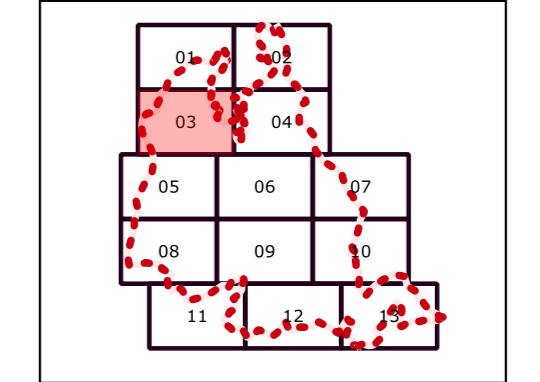

CONCELLO DE VIVEIRO

**INVENTARIO DE BENS E DEREITOS MUNICIPAIS**  
**EXPOSICIÓN PÚBLICA**

<b>LENDA</b>	<b>BENS MUNICIPAIS</b>	<b>DEREITOS REAIS</b>	<b>OUTROS DATOS</b>	<b>SIMBOLOXÍA</b>
VÍAS MUNICIPAIS	BENS RÚSTICOS CONSTRUÍDOS	DEREITOS REAIS	LÍMITE MUNICIPAL IGN	COMZO
CAMIÑOS MUNICIPAIS	BENS RÚSTICOS	BENS REVERTIBLES	DOMINIO PÚBLICO MARÍTIMO TERRESTRE	FIN
ESTRADAS NON MUNICIPAIS	BENS URBANOS	FONTES E LAVADOREIS	ZONA AMPLIADA	Nº ACTIVO
DEPUTACIÓN				
XUNTA				